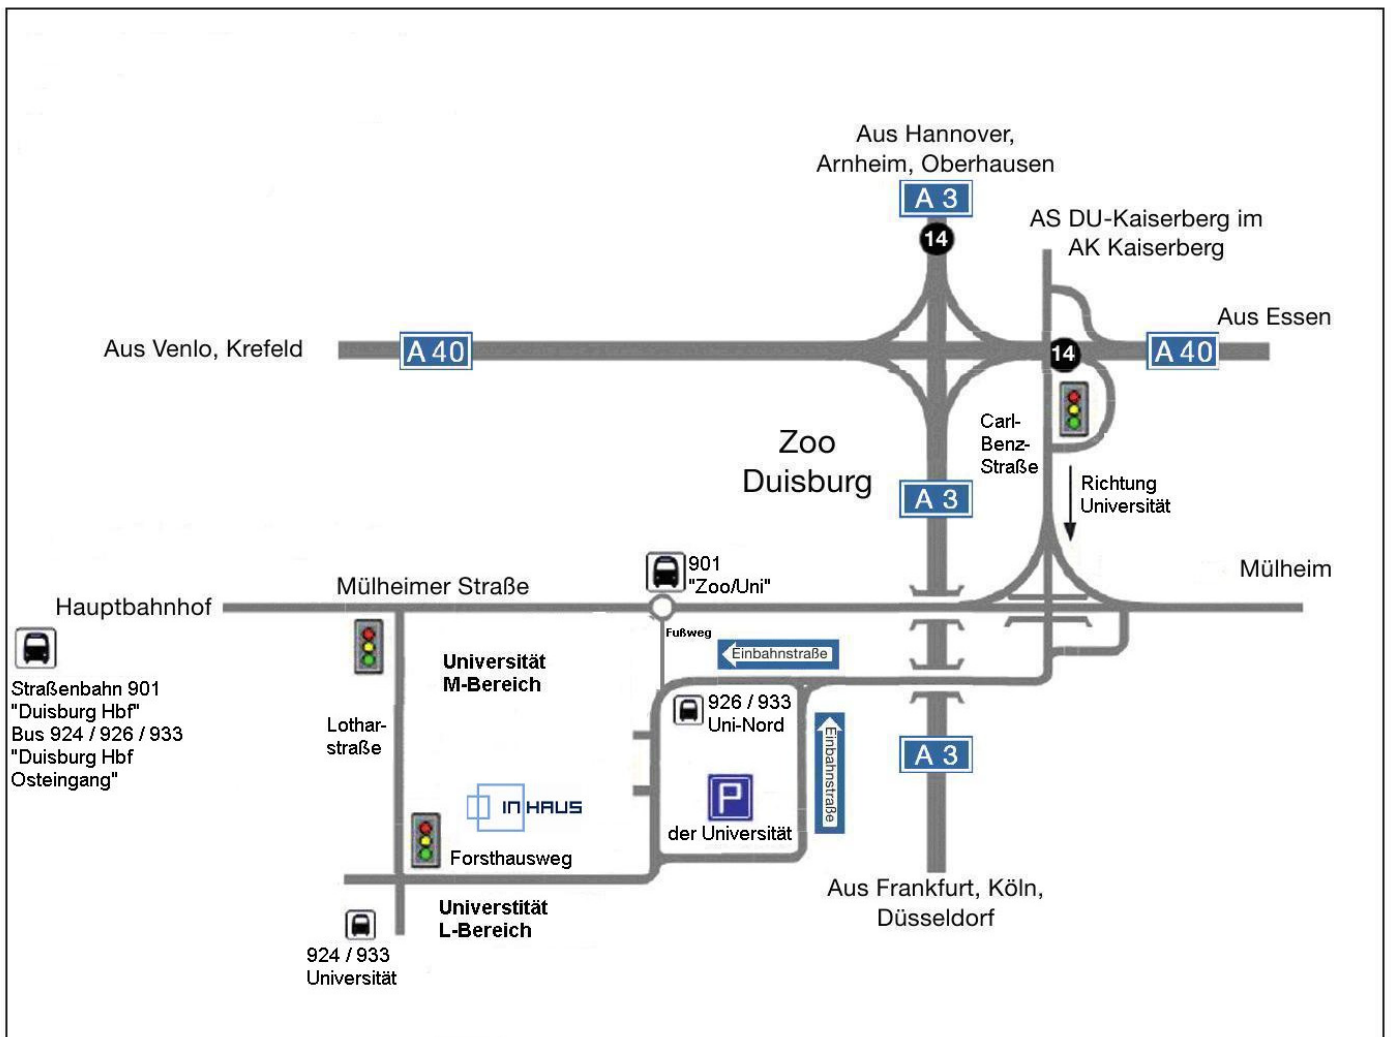

# Anfahrtsbeschreibung zum Fraunhofer-inHaus-Zentrum

Fraunhofer-inHaus-Zentrum  
Forsthausweg 1  
47057 Duisburg

Eingabe ins Navigationsgerät: Kreuzung Forsthausweg / Lotharstraße

Parkmöglichkeiten finden Sie auf dem inHaus-Gelände sowie auf dem nahe gelegenen Parkplatz der Universität und des Zoos.

## **Anreise mit dem Auto**

über die Autobahn A40

Ausfahrt „Duisburg Kaiserberg“

Richtung Innenstadt/Zoo (Carl-Benz-Straße)

nach ca. 1 km rechts in Richtung Innenstadt auf die Mülheimer Straße

am Zoo vorbeifahren

an der ersten Ampel links in die Lotharstraße

in die erste Straße links in den Forsthausweg

das inHaus-Zentrum befindet sich auf der linken Seite

über die Autobahn A3

Ausfahrt „Duisburg Wedau“

Richtung Innenstadt (Koloniestraße)

an der Ampel rechts in die Mozartstraße; die Mozartstraße wird später zur Lotharstraße

nach 900 m an der Ampel rechts in den Forsthausweg

das inHaus-Zentrum befindet sich auf der linken Seite